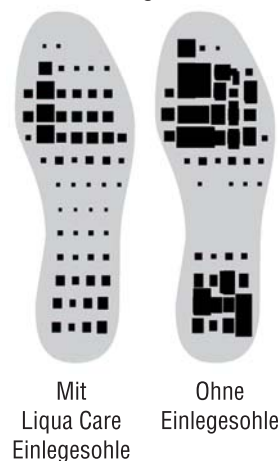

Vertreiben Sie die Müdigkeit
aus Ihren
Beinen und Füßen!

Easy Step Gel Einlegesohle

Venöse
Entstauung

**Easy
Step**

“ZWEI” Vorteile
Therapeutische Fußmassage
und Druckentlastung

arthroven
Hilfsmittel zum Wohlfühlen

Easy Step Gel Einlegesohle

Vertreiben Sie die Müdigkeit aus Ihren Beinen und Füßen!

Easy Step® bewirkt eine permanente Massage der kleinen Fußmuskeln. Auf diese Weise wird die Muskelpumpenfunktion verbessert. Bei täglicher Anwendung von Easy Step® zeigen Tests u.a. Abhilfe von angeschwollenen Füßen, kalten Füßen, Muskelschmerzen und Rückenbeschwerden, die auf dauerndes Stehen oder Gehen zurückzuführen sind. Weiterhin ist die Druckentlastung, die Sie mit Easy Step® erreichen, wichtig für Fußprävention und Diabetisprophylaxe.

36% weniger Druck!

**Easy
Step**

| | | | | | | |
|-----------|-------|-------|-------|-------|-------|-------|
| Best.-Gr. | ES1 | ES2 | ES3 | ES4 | ES5 | ES6 |
| Schuh-Gr. | 35-36 | 37-38 | 39-40 | 41-42 | 43-44 | 45-46 |